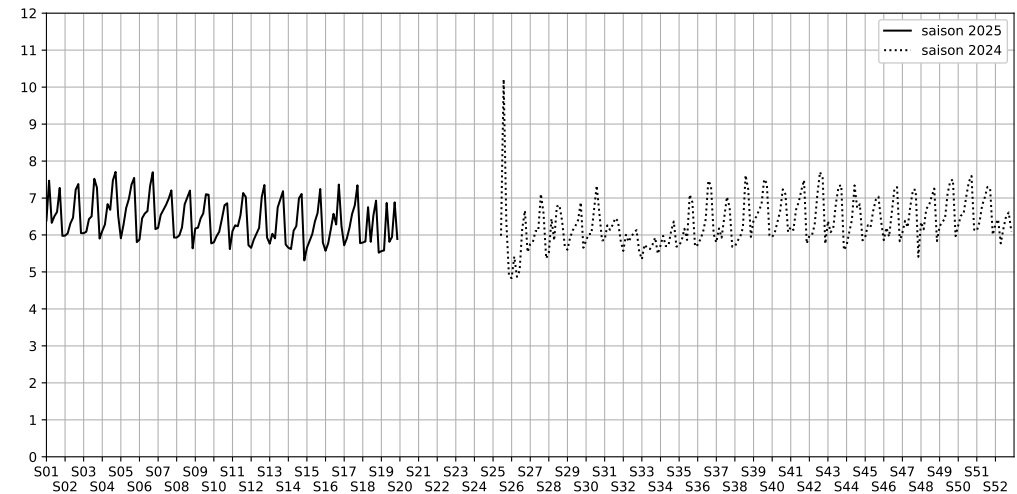

Indice Harmonica Nuit [22h-06h]
Comparaison avec saison précédente à jour équivalent