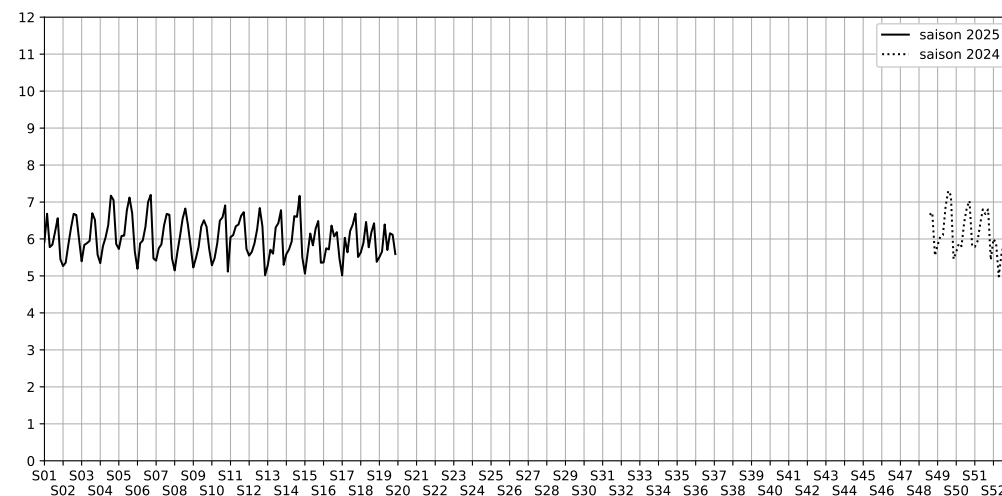

Indice Harmonica Nuit [22h-06h]
Comparaison avec saison précédente à jour équivalent