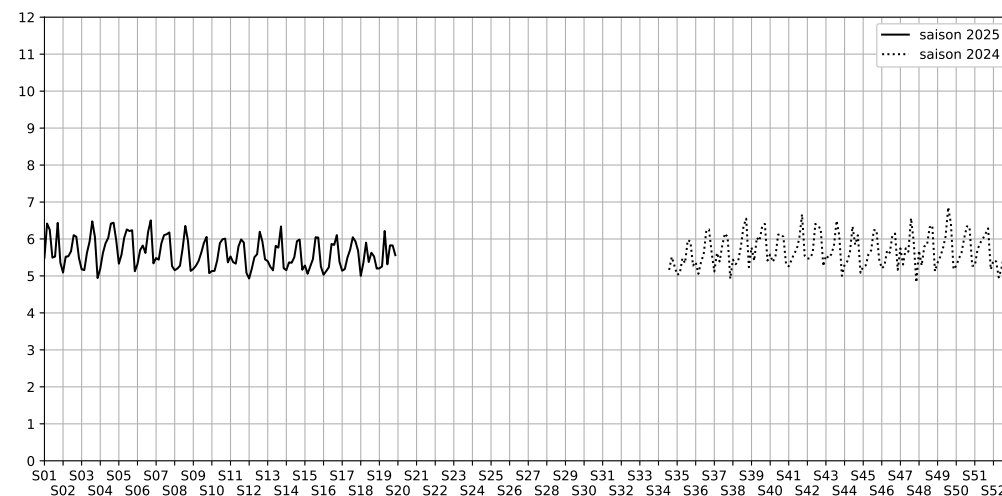

Indice Harmonica Nuit [22h-06h]
Comparaison avec saison précédente à jour équivalent