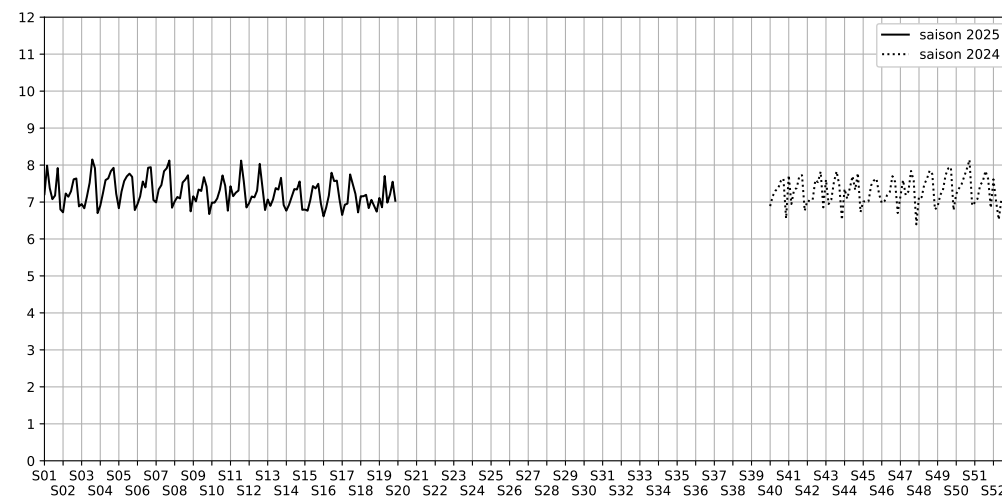

Indice Harmonica Nuit [22h-06h]
Comparaison avec saison précédente à jour équivalent