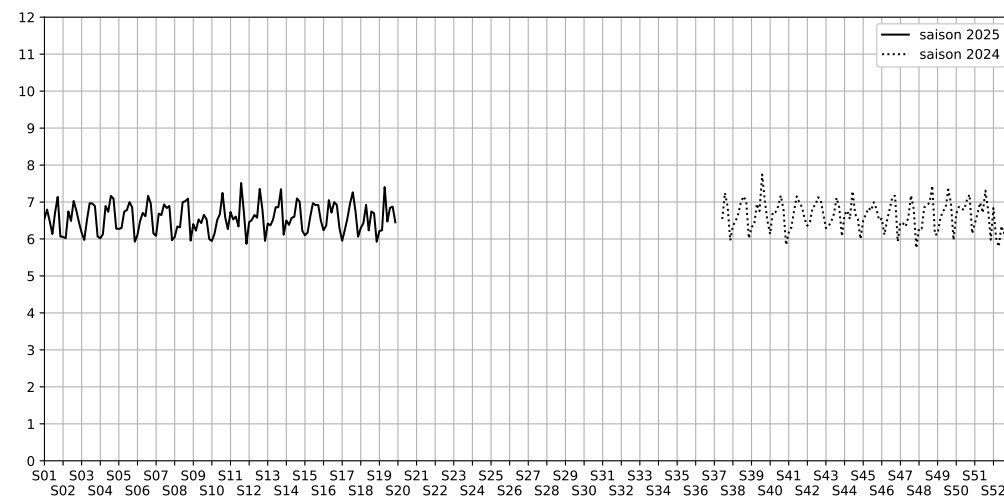

Indice Harmonica Nuit [22h-06h]
Comparaison avec saison précédente à jour équivalent