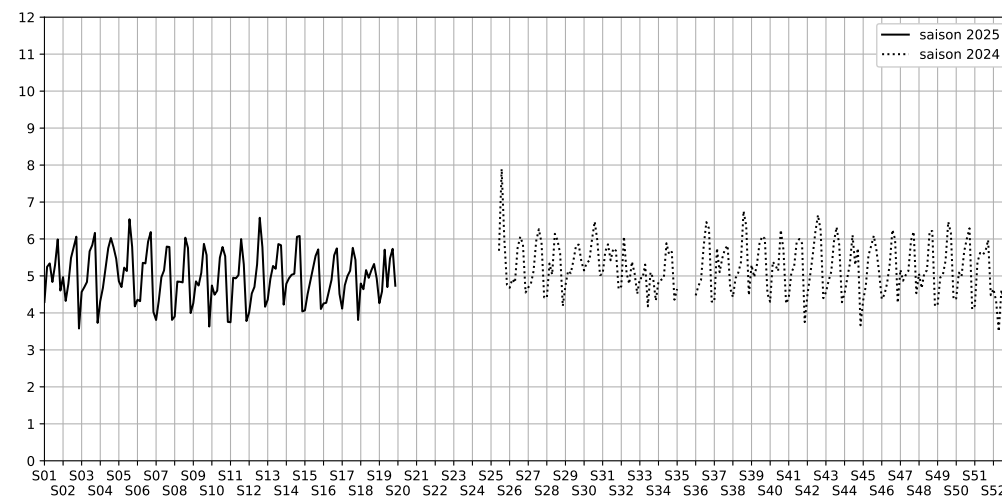

	22h-00h	00h-02h	02h-04h	04h-06h	Total nuit (22h-06h)
Nuit du lundi 05/05/2025 au mardi 06/05/2025	6,8	4,4	2,8	3,2	4,3
	64,5 dB(A)	50,4 dB(A)	42,3 dB(A)	44,5 dB(A)	58,7 dB(A)
Nuit du mardi 06/05/2025 au mercredi 07/05/2025	7,4	5,0	3,1	2,9	4,6
	67,3 dB(A)	52,8 dB(A)	43,7 dB(A)	43,1 dB(A)	61,5 dB(A)
Nuit du mercredi 07/05/2025 au jeudi 08/05/2025	8,0	5,3	5,1	4,4	5,7
	70,6 dB(A)	56,5 dB(A)	52,4 dB(A)	51,0 dB(A)	64,8 dB(A)
Nuit du jeudi 08/05/2025 au vendredi 09/05/2025	7,0	4,9	2,7	4,1	4,7
	66,4 dB(A)	52,9 dB(A)	42,3 dB(A)	48,4 dB(A)	60,7 dB(A)
Nuit du vendredi 09/05/2025 au samedi 10/05/2025	8,0	6,4	4,9	2,6	5,5
	70,8 dB(A)	61,3 dB(A)	53,1 dB(A)	41,5 dB(A)	65,3 dB(A)
Nuit du samedi 10/05/2025 au dimanche 11/05/2025	8,0	6,2	4,2	4,5	5,7
	70,2 dB(A)	61,1 dB(A)	50,2 dB(A)	51,3 dB(A)	64,7 dB(A)
Nuit du dimanche 11/05/2025 au lundi 12/05/2025	6,9	4,5	3,9	3,6	4,7
	64,4 dB(A)	50,6 dB(A)	48,8 dB(A)	46,4 dB(A)	58,7 dB(A)

5 Cour des Petites Écuries, 75010 Paris

Indice Harmonica Nuit [22h-06h]
Comparaison avec saison précédente à jour équivalent

	22h-00h	00h-02h	02h-04h	04h-06h	Total nuit (22h-06h)
Nuit du lundi 05/05/2025 au mardi 06/05/2025	6,1	6,0	4,7	5,5	5,6
	58,0 dB(A)	56,8 dB(A)	50,9 dB(A)	54,4 dB(A)	55,8 dB(A)
Nuit du mardi 06/05/2025 au mercredi 07/05/2025	6,3	6,1	5,1	4,8	5,6
	59,7 dB(A)	58,8 dB(A)	53,4 dB(A)	51,6 dB(A)	57,1 dB(A)
Nuit du mercredi 07/05/2025 au jeudi 08/05/2025	8,9	7,1	5,8	5,6	6,9
	71,7 dB(A)	64,6 dB(A)	56,4 dB(A)	54,9 dB(A)	66,6 dB(A)
Nuit du jeudi 08/05/2025 au vendredi 09/05/2025	6,4	6,1	5,6	5,3	5,8
	60,0 dB(A)	58,2 dB(A)	54,5 dB(A)	54,6 dB(A)	57,5 dB(A)
Nuit du vendredi 09/05/2025 au samedi 10/05/2025	6,5	6,1	5,8	5,4	5,9
	61,0 dB(A)	58,4 dB(A)	55,7 dB(A)	53,8 dB(A)	58,1 dB(A)
Nuit du samedi 10/05/2025 au dimanche 11/05/2025	7,6	7,4	6,2	6,3	6,9
	66,8 dB(A)	65,6 dB(A)	58,7 dB(A)	57,5 dB(A)	63,9 dB(A)
Nuit du dimanche 11/05/2025 au lundi 12/05/2025	6,8	5,9	5,1	5,7	5,9
	61,8 dB(A)	56,9 dB(A)	53,1 dB(A)	55,5 dB(A)	58,1 dB(A)