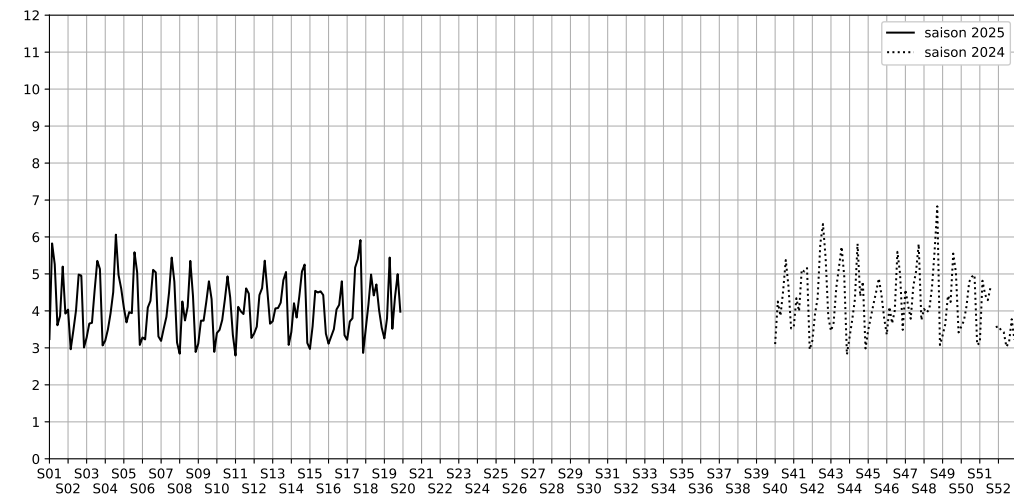

Indice Harmonica Nuit [22h-06h]
Comparaison avec saison précédente à jour équivalent