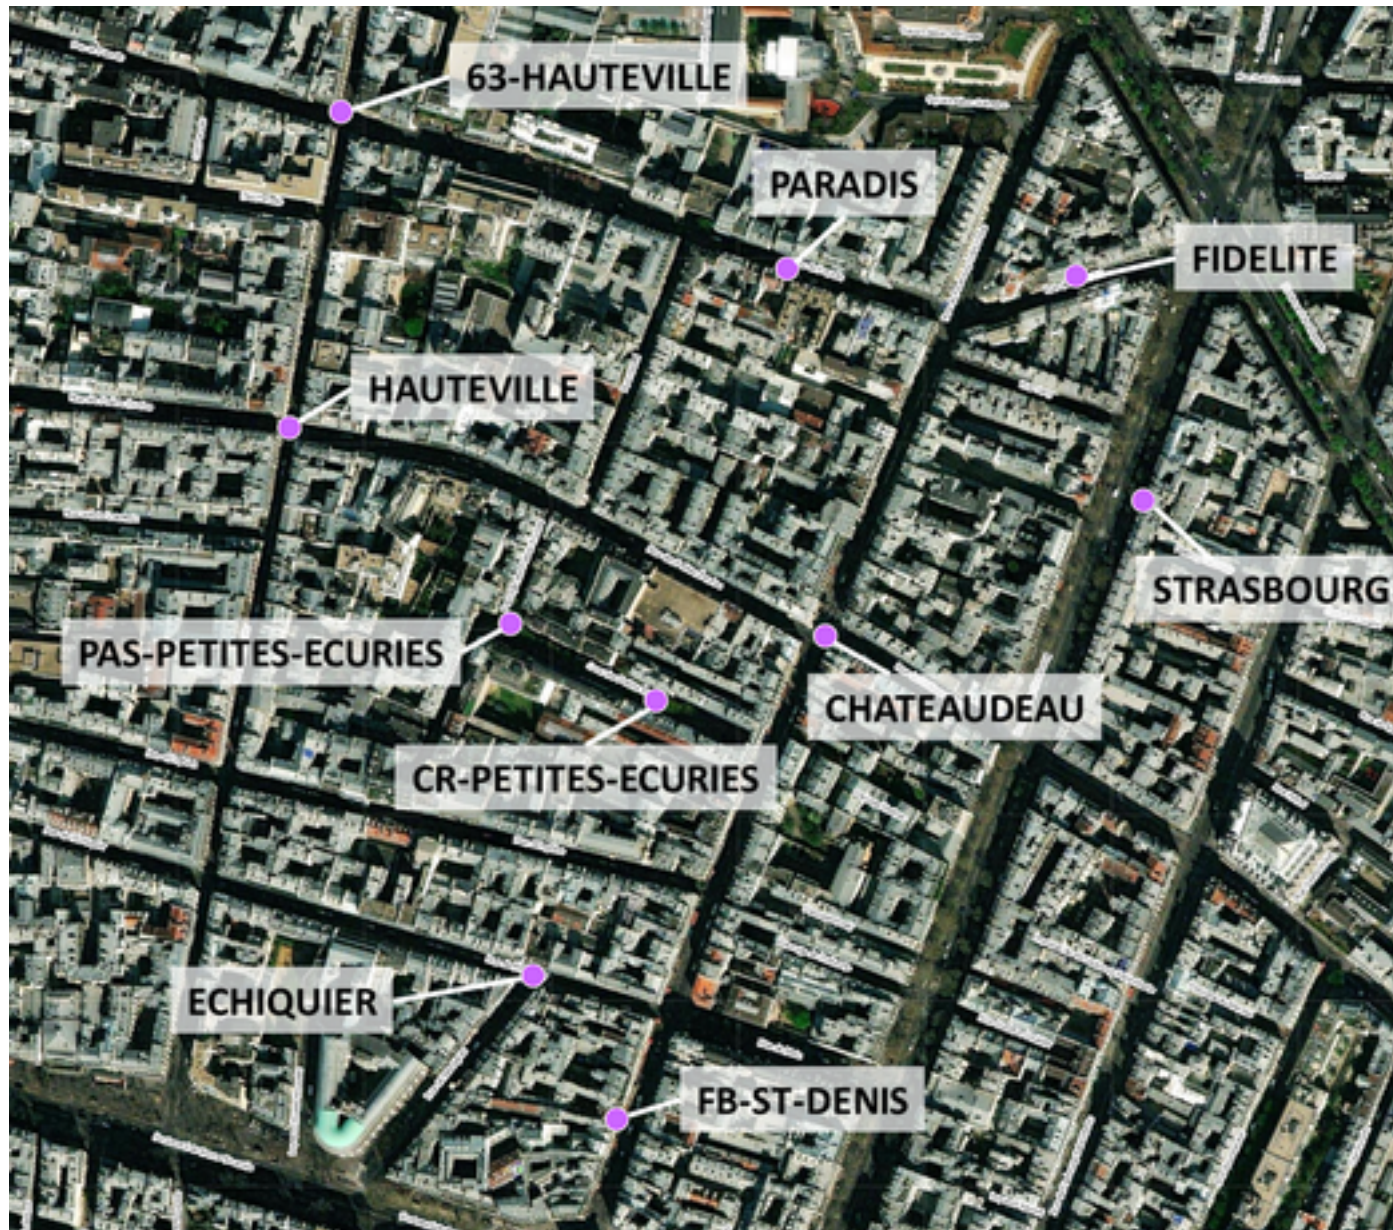

Capteurs méduse SAINT-DENIS PARADIS

2025 / sem. 19 (du 05/05/2025 au 11/05/2025)

NB : Chaque capteur est désigné par le nom de la rue dans laquelle il est implanté

Capteurs méduse SAINT-DENIS PARADIS

2025 / sem. 19 (du 05/05/2025 au 11/05/2025)