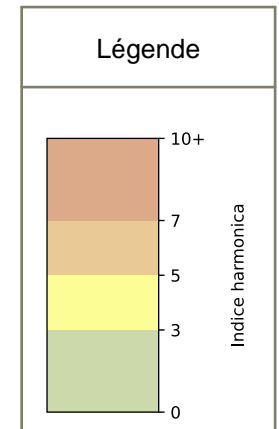

	22h-00h	00h-02h	02h-04h	04h-06h	Total nuit (22h-06h)
Nuit du lundi 05/05/2025 au mardi 06/05/2025	6,8	4,4	2,8	3,2	4,3
	64,5 dB(A)	50,4 dB(A)	42,3 dB(A)	44,5 dB(A)	58,7 dB(A)
Nuit du mardi 06/05/2025 au mercredi 07/05/2025	7,4	5,0	3,1	2,9	4,6
	67,3 dB(A)	52,8 dB(A)	43,7 dB(A)	43,1 dB(A)	61,5 dB(A)
Nuit du mercredi 07/05/2025 au jeudi 08/05/2025	8,0	5,3	5,1	4,4	5,7
	70,6 dB(A)	56,5 dB(A)	52,4 dB(A)	51,0 dB(A)	64,8 dB(A)
Nuit du jeudi 08/05/2025 au vendredi 09/05/2025	7,0	4,9	2,7	4,1	4,7
	66,4 dB(A)	52,9 dB(A)	42,3 dB(A)	48,4 dB(A)	60,7 dB(A)
Nuit du vendredi 09/05/2025 au samedi 10/05/2025	8,0	6,4	4,9	2,6	5,5
	70,8 dB(A)	61,3 dB(A)	53,1 dB(A)	41,5 dB(A)	65,3 dB(A)
Nuit du samedi 10/05/2025 au dimanche 11/05/2025	8,0	6,2	4,2	4,5	5,7
	70,2 dB(A)	61,1 dB(A)	50,2 dB(A)	51,3 dB(A)	64,7 dB(A)
Nuit du dimanche 11/05/2025 au lundi 12/05/2025	6,9	4,5	3,9	3,6	4,7
	64,4 dB(A)	50,6 dB(A)	48,8 dB(A)	46,4 dB(A)	58,7 dB(A)