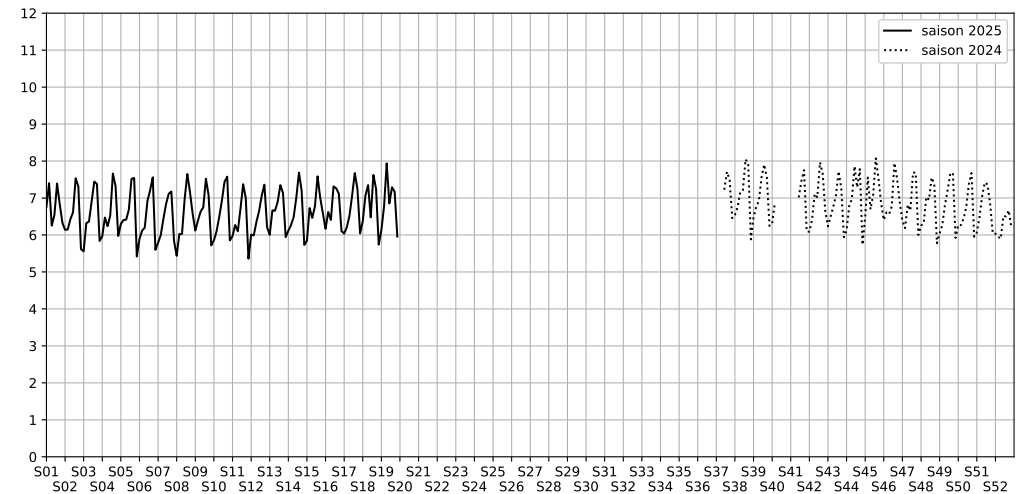

Indice Harmonica Nuit [22h-06h]
Comparaison avec saison précédente à jour équivalent