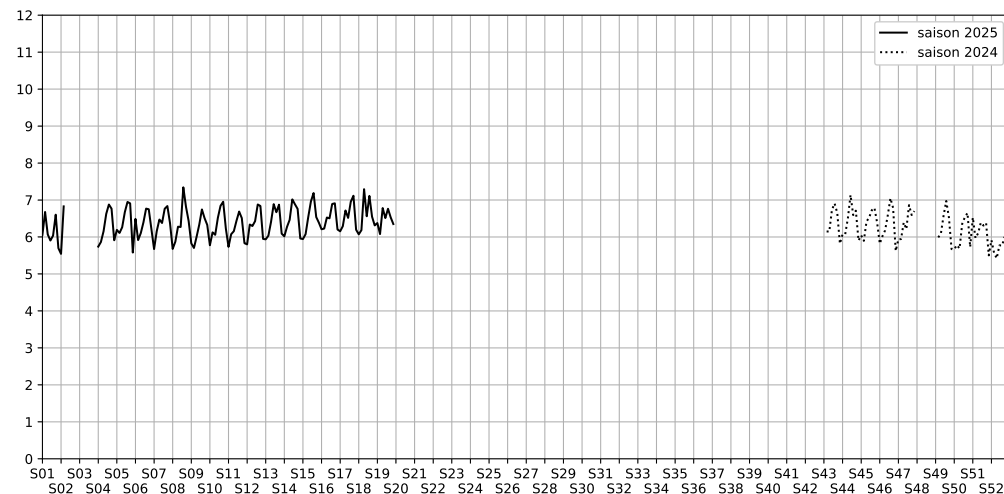

Indice Harmonica Nuit [22h-06h]
Comparaison avec saison précédente à jour équivalent